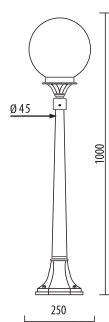

Colors available: black (BLK), white (WHT), anthracite (ANT), metal silver (MTL-SLV)

A.0107

MEDIUM SIZE

CODE	DESCRIPTION	LAMP	VOLUME	ENERGY CLASS	COLOR
DB.1216	A.0107/P112ESA/25/WHT/OP	E27 - max 60W	0,09	A > D	<input type="checkbox"/>
DB.0652	A.0107/P108/25/WHT/OP	E27 - max 60W	0,09	A > D	<input type="checkbox"/>
DB.0420	A.0107/P035/25/WHT/OP	E27 - max 60W	0,025	A > D	<input type="checkbox"/>
DB.0483	A.0107/LE/25/WHT/OP	E27 - max 60W	0,025	A > D	<input type="checkbox"/>