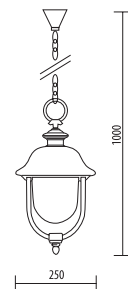

Colors available: black (BLK), black-copper(BLK-COP)

A.9002

MEDIUM SIZE

A.9002/STP/BLK-COP

A.9002/SPP/BLK-COP

A.9002/S/BLK-COP

CODE	DESCRIPTION	LAMP	VOLUME	ENERGY CLASS	COLOR
DB.0529	A.9002/STP/BLK-COP	E27 - max 60W	0,04	A > D	Black-Copper
DB.0530	A.9002/SPP/BLK-COP	E27 - max 60W	0,04	A > D	Black-Copper
DB.0532	A.9002/S/BLK-COP	E27 - max 60W	0,04	A > D	Black-Copper