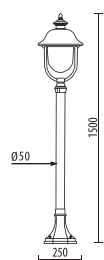

CODE	DESCRIPTION	LAMP	VOLUME	ENERGY CLASS	COLOR
DB.0598	A.9002/P190P/3/F8SR/BLK-COP	E27 - max 60W	0,25	A > D	Black-Copper
DB.1214	A.9002/P112ESA/BLK-COP	E27 - max 60W	0,10	A > D	Black-Copper
DB.0597	A.9002/P108/BLK-COP	E27 - max 60W	0,08	A > D	Black-Copper
DB.0531	A.9002/LE/BLK-COP	E27 - max 60W	0,04	A > D	Black-Copper

Colors available: black (BLK), black-copper(BLK-COP)