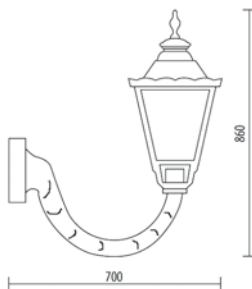

Available on request with LED 25W-2500lm-4000K

IP55

D.50-MILANO

BIG SIZE

D.50-MILANO/B27/BLK

D.50-MILANO/B28/BLK

OPENING SYSTEM
EASY-ACCESS

CODE	DESCRIPTION	LAMP	VOLUME	ENERGY CLASS	COLOR
DB.0633	D.50-MILANO/B27/BLK	E27 - max 100W	0,15	A > D	■
DB.1043	D.50-MILANO/B28/BLK	E27 - max 100W	0,15	A > D	■