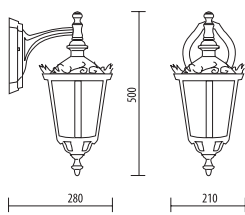

D.700

MEDIUM SIZE

D.700/STL/BLK

D.700/SPL/BLK

D.700/STR/BLK

D.700/SPR/BLK

CODE	DESCRIPTION	LAMP	VOLUME	ENERGY CLASS	COLOR
DB.0163	D.700/STL/BLK	E27 - max 60W	0,025	A > D	■
DB.0259	D.700/STL/WHT	E27 - max 60W	0,025	A > D	□
DB.0164	D.700/SPL/BLK	E27 - max 60W	0,025	A > D	■
DB.0260	D.700/SPL/WHT	E27 - max 60W	0,025	A > D	□
DB.0018	D.700/STR/BLK	E27 - max 60W	0,035	A > D	■
DB.0611	D.700/STR/WHT	E27 - max 60W	0,035	A > D	□
DB.0016	D.700/SPR/BLK	E27 - max 60W	0,035	A > D	■
DB.0489	D.700/SPR/WHT	E27 - max 60W	0,035	A > D	□