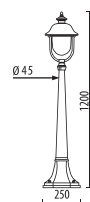

CODE	DESCRIPTION	LAMP	VOLUME	ENERGY CLASS	COLOR
DB.0598	A.9002/P190P/3/F8SR/BLK-COP	E27 - max 60W	0,25	A > D	Black-Copper
DB.1214	A.9002/P112ESA/BLK-COP	E27 - max 60W	0,10	A > D	Black-Copper
DB.0597	A.9002/P108/BLK-COP	E27 - max 60W	0,08	A > D	Black-Copper
DB.0531	A.9002/LE/BLK-COP	E27 - max 60W	0,04	A > D	Black-Copper

Colors available: black (BLK), black-copper(BLK-COP)