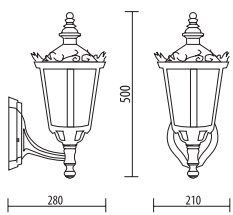

D.700

MEDIUM SIZE

D.700/STL/BLK

D.700/SPL/BLK

D.700/STR/BLK

D.700/SPR/BLK

CODE	DESCRIPTION	LAMP	VOLUME	ENERGY CLASS	COLOR
DB.0163	D.700/STL/BLK	E27 - max 60W	0,025	A > D	■
DB.0259	D.700/STL/WHT	E27 - max 60W	0,025	A > D	□
DB.0164	D.700/SPL/BLK	E27 - max 60W	0,025	A > D	■
DB.0260	D.700/SPL/WHT	E27 - max 60W	0,025	A > D	□
DB.0018	D.700/STR/BLK	E27 - max 60W	0,035	A > D	■
DB.0611	D.700/STR/WHT	E27 - max 60W	0,035	A > D	□
DB.0016	D.700/SPR/BLK	E27 - max 60W	0,035	A > D	■
DB.0489	D.700/SPR/WHT	E27 - max 60W	0,035	A > D	□