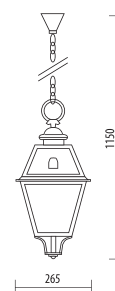

Colors available: black (BLK), white (WHT), anthracite (ANT), metal silver (MTL-SLV)

IP44

A.1780

MEDIUM SIZE

A.1780/STA/BLK

A.1780/SPA/BLK

A.1780/S/BLK

CODE	DESCRIPTION	LAMP	VOLUME	ENERGY CLASS	COLOR
DB.0391	A.1780/STA/BLK	E27 - max 60W	0,055	A > D	■
DB.0433	A.1780/SPA/BLK	E27 - max 60W	0,055	A > D	■
DB.0432	A.1780/S/BLK	E27 - max 60W	0,055	A > D	■