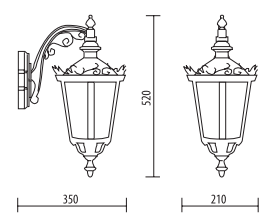

D.700

MEDIUM SIZE

D.700/STL/BLK

D.700/SPL/BLK

D.700/STR/BLK

D.700/SPR/BLK

CODE	DESCRIPTION	LAMP	VOLUME	ENERGY CLASS	COLOR
DB.0163	D.700/STL/BLK	E27 - max 60W	0,025	A > D	■
DB.0259	D.700/STL/WHT	E27 - max 60W	0,025	A > D	□
DB.0164	D.700/SPL/BLK	E27 - max 60W	0,025	A > D	■
DB.0260	D.700/SPL/WHT	E27 - max 60W	0,025	A > D	□
DB.0018	D.700/STR/BLK	E27 - max 60W	0,035	A > D	■
DB.0611	D.700/STR/WHT	E27 - max 60W	0,035	A > D	□
DB.0016	D.700/SPR/BLK	E27 - max 60W	0,035	A > D	■
DB.0489	D.700/SPR/WHT	E27 - max 60W	0,035	A > D	□