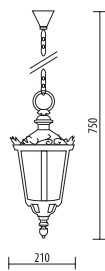

D.700

MEDIUM SIZE

D.700/S/BLK

D.700/A/BLK

CODE	DESCRIPTION	LAMP	VOLUME	ENERGY CLASS	COLOR
DB.0192	D.700/S/BLK	E27 - max 60W	0,25	A > D	■
DB.0258	D.700/S/WHT	E27 - max 60W	0,25	A > D	□
DB.0104	D.700/A/BLK	E27 - max 60W	0,25	A > D	■
DB.0262	D.700/A/WHT	E27 - max 60W	0,25	A > D	□