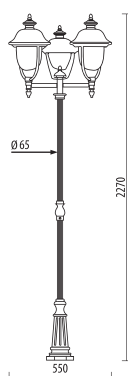

CODE	DESCRIPTION	LAMP	VOLUME	ENERGY CLASS	COLOR
DB.0598	A.9002/P190P/3/F8SR/BLK-COP	E27 - max 60W	0,25	A > D	Black-Copper
DB.1214	A.9002/P112ESA/BLK-COP	E27 - max 60W	0,10	A > D	Black-Copper
DB.0597	A.9002/P108/BLK-COP	E27 - max 60W	0,08	A > D	Black-Copper
DB.0531	A.9002/LE/BLK-COP	E27 - max 60W	0,04	A > D	Black-Copper

Colors available: black (BLK), black-copper(BLK-COP)