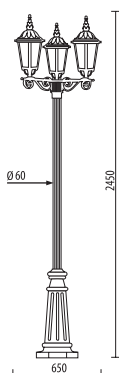

D.377/DP190/3/F12/BLK

D.377/PLEN/BLK

D.377/PLEN4007/BLK

D.377/LE/BLK

CODE	DESCRIPTION	LAMP	VOLUME	ENERGY CLASS	COLOR
DB.0364	D.377/DP190/3/F12/BLK	E27 - max 60W	0,18	A > D	■
DB.0200	D.377/PLEN/BLK	E27 - max 60W	0,06	A > D	■
DB.0756	D.377/PLEN4007/BLK	E27 - max 60W	0,03	A > D	■
DB.0073	D.377/LE/BLK	E27 - max 60W	0,025	A > D	■