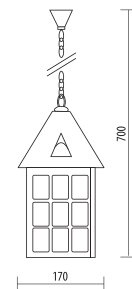

Available hand shaded colors: black-rust (BLK-RST), black-green (BLK-GRN), black-gold (BLK-GLD), black-silver (BLK-SLV)

D.7016

MEDIUM SIZE

D.7016/STP/BLK

D.7016/SPP/BLK

D.7016/S/BLK

CODE	DESCRIPTION	LAMP	VOLUME	ENERGY CLASS	COLOR
DB.0198	D.7016/STP/BLK	E27 - max 60W	0,020	A > D	■
DB.0006	D.7016/SPP/BLK	E27 - max 60W	0,020	A > D	■
DB.0067	D.7016/S/BLK	E27 - max 60W	0,025	A > D	■