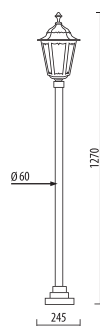

D.8302/DP190/3/F6/BLK

D.8302/PLEN/BLK

D.8302/PLEN4007/BLK

D.8302/LE/BLK

CODE	DESCRIPTION	LAMP	VOLUME	ENERGY CLASS	COLOR
DB.0148	D.8302/DP190/3/F6/BLK	E27 - max 60W	0,18	A > D	■
DB.0228	D.8302/PLEN/BLK	E27 - max 60W	0,06	A > D	■
DB.0050	D.8302/PLEN4007/BLK	E27 - max 60W	0,06	A > D	■
DB.0026	D.8302/LE/BLK	E27 - max 60W	0,025	A > D	■