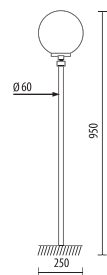

D.0107/DP190/25/2/F12/BLK/OP

D.0107/DP190/30/1/BLK/OP

D.0107/P180/25/1/BLK/OP

D.0107/PLEN/25/BLK/OP

CODE	DESCRIPTION	LAMP	VOLUME	ENERGY CLASS	COLOR
DB.0727	D.0107/DP190/25/2/F12/BLK/OP	E27 - max 60W	0,18	A > D	■
DB.0619	D.0107/DP190/30/1/BLK/OP	E27 - max 60W	0,18	A > D	■
DB.0643	D.0107/P180/25/1/BLK/OP	E27 - max 60W	0,18	A > D	■
DB.0726	D.0107/PLEN/25/BLK/OP	E27 - max 60W	0,06	A > D	■