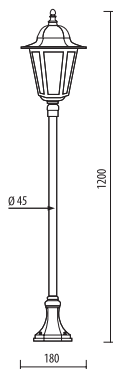

CODE	DESCRIPTION	LAMP	VOLUME	ENERGY CLASS	COLOR
DB.0231	D.7030/PLEN/BLK	E27 - max 60W	0,02	A D	■
DB.0138	D.7030/LE/BLK	E27 - max 60W	0,02	A D	■
DB.0232	D.7030/LT/BLK	E27 - max 60W	0,02	A D	■

Available hand shaded colors: black-rust (BLK-RST), black-green (BLK-GRN), black-gold (BLK-GLD), black-silver (BLK-SLV)