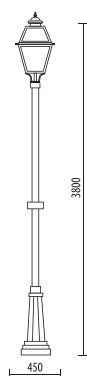

CODE	DESCRIPTION	LAMP	VOLUME	ENERGY CLASS	COLOR
DB.0536	A.677GIG/P12B/1/BLK	E27 - max 100W	0,90	A > D	■
DB.1224	A.677GIG/B11N/BLK	E27 - max 100W	0,60	A > D	■

Available with METAL HALIDE or SODIUM

IP65

U.V.
RESISTANT