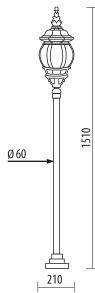

Fixing kit included.

Suitable for outdoor use: garden, court, residential area, park, small square, walkway

D.577/M/DP190/1/BLK

D.577/M/PLEN4007/BLK

D.577/M/LE/BLK

CODE	DESCRIPTION	LAMP	VOLUME	ENERGY CLASS	COLOR
DB.0227	D.577/M/DP190/1/BLK	E27 - max 60W	0,18	A > D	■
DB.0051	D.577/M/PLEN4007/BLK	E27 - max 60W	0,06	A > D	■
DB.0272	D.577/M/LE/BLK	E27 - max 60W	0,03	A > D	■