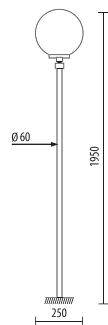

D.0107/DP190/25/2/F12/BLK/OP

D.0107/DP190/30/1/BLK/OP

D.0107/P180/25/1/BLK/OP

D.0107/PLEN/25/BLK/OP

CODE	DESCRIPTION	LAMP	VOLUME	ENERGY CLASS	COLOR
DB.0727	D.0107/DP190/25/2/F12/BLK/OP	E27 - max 60W	0,18	A > D	■
DB.0619	D.0107/DP190/30/1/BLK/OP	E27 - max 60W	0,18	A > D	■
DB.0643	D.0107/P180/25/1/BLK/OP	E27 - max 60W	0,18	A > D	■
DB.0726	D.0107/PLEN/25/BLK/OP	E27 - max 60W	0,06	A > D	■