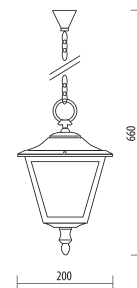

Available hand shaded colors: black-rust (BLK-RST), black-green (BLK-GRN), black-gold (BLK-GLD), black-silver (BLK-SLV)

D.7025

MEDIUM SIZE

D.7025/STL/BLK

D.7025/SPL/BLK

D.7025/S/BLK

CODE	DESCRIPTION	LAMP	VOLUME	ENERGY CLASS	COLOR
DB.0572	D.7025/STL/BLK	E27 - max 60W	0,025	A > D	■
DB.0573	D.7025/SPL/BLK	E27 - max 60W	0,025	A > D	■
DB.0575	D.7025/S/BLK	E27 - max 60W	0,025	A > D	■