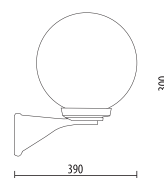

D.0107

MEDIUM SIZE

D.0107/LE/25/BLK/OP

D.0107/M/25/BLK/OP

CODE	DESCRIPTION	LAMP	VOLUME	ENERGY CLASS	COLOR
DB.0618	D.0107/LE/25/BLK/OP	E27 - max 60W	0,025	A > D	■
DB.0607	D.0107/M/25/BLK/OP	E27 - max 60W	0,025	A > D	■