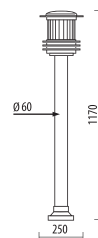

CODE	DESCRIPTION	LAMP	VOLUME	ENERGY CLASS	COLOR
DB.0453	A.1998/P191/3/F5/BLK	E27 - max 60W	0,25	A > D	■
DB.0908	A.1998/P185/1/BLK	E27 - max 60W	0,10	A > D	■
DB.0551	A.1998/P110L/BLK	E27 - max 60W	0,09	A > D	■
DB.0547	A.1998/L/BLK	E27 - max 60W	0,03	A > D	■

Colors available: black (BLK), white (WHT), anthracite (ANT), metal silver (MTL-SLV)