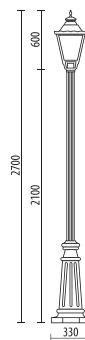

D.50-MILANO/FORUM1/1/BLK

D.50-MILANO/CLASSIC1/1/BLK

D.50-MILANO/DP212/1/BLK

OPENING SYSTEM
EASY-ACCESS

CODE	DESCRIPTION	LAMP	VOLUME	ENERGY CLASS	COLOR
DB.0398	D.50-MILANO/FORUM1/1/BLK	E27 - max 100W	0,35	A D	■
DB.0653	D.50-MILANO/CLASSIC1/1/BLK	E27 - max 100W	0,40	A D	■
DB.0256	D.50-MILANO/DP212/1/BLK	E27 - max 100W	0,25	A D	■