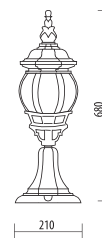

Fixing kit included.

Suitable for outdoor use: garden, court, residential area, park, small square, walkway

D.577/M/DP190/1/BLK

D.577/M/PLEN4007/BLK

D.577/M/LE/BLK

CODE	DESCRIPTION	LAMP	VOLUME	ENERGY CLASS	COLOR
DB.0227	D.577/M/DP190/1/BLK	E27 - max 60W	0,18	A > D	■
DB.0051	D.577/M/PLEN4007/BLK	E27 - max 60W	0,06	A > D	■
DB.0272	D.577/M/LE/BLK	E27 - max 60W	0,03	A > D	■