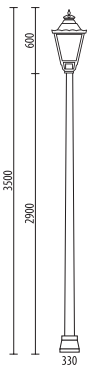

D.50-MILANO/FORUM1/1/BLK

D.50-MILANO/CLASSIC1/1/BLK

D.50-MILANO/DP212/1/BLK

OPENING SYSTEM
EASY-ACCESS

CODE	DESCRIPTION	LAMP	VOLUME	ENERGY CLASS	COLOR
DB.0398	D.50-MILANO/FORUM1/1/BLK	E27 - max 100W	0,35	A D	■
DB.0653	D.50-MILANO/CLASSIC1/1/BLK	E27 - max 100W	0,40	A D	■
DB.0256	D.50-MILANO/DP212/1/BLK	E27 - max 100W	0,25	A D	■