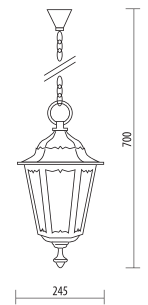

Available hand shaded colors: black-rust (BLK-RST), black-green (BLK-GRN), black-gold (BLK-GLD), black-silver (BLK-SLV)

D.8302

MEDIUM SIZE

D.8302/STL/BLK

D.8302/SPL/BLK

D.8302/STBA/BLK

D.8302/S/BLK

CODE	DESCRIPTION	LAMP	VOLUME	ENERGY CLASS	COLOR
DB.0014	D.8302/STL/BLK	E27 - max 60W	0,025	A D	■
DB.0013	D.8302/SPL/BLK	E27 - max 60W	0,025	A D	■
DB.0255	D.8302/STBA/BLK	E27 - max 60W	0,035	A D	■
DB.0141	D.8302/S/BLK	E27 - max 60W	0,025	A D	■