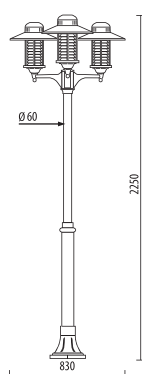

CODE	DESCRIPTION	LAMP	VOLUME	ENERGY CLASS	COLOR
DB.0393	A.9005/P185/3/F5/MTL-SLV	E27 - max 60W	0,25	A D	■
DB.0436	A.9005/P185/1/MTL-SLV	E27 - max 60W	0,10	A D	■
DB.0601	A.9005/P110L/MTL-SLV	E27 - max 60W	0,09	A D	■

Colors available: black (BLK), white (WHT), anthracite (ANT), metal silver (MTL-SLV)

IP44

U.V.

RESISTANT