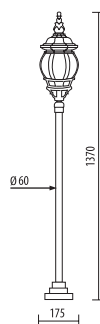

D.577/P/DP190/3/F6/BLK

D.577/P/PLEN/BLK

D.577/P/PLEN4007/BLK

D.577/P/LE/BLK

CODE	DESCRIPTION	LAMP	VOLUME	ENERGY CLASS	COLOR
DB.0301	D.577/P/DP190/3/F6/BLK	E27 - max 60W	0,18	A > D	■
DB.0047	D.577/P/PLEN/BLK	E27 - max 60W	0,06	A > D	■
DB.0052	D.577/P/PLEN4007/BLK	E27 - max 60W	0,06	A > D	■
DB.0005	D.577/P/LE/BLK	E27 - max 60W	0,025	A > D	■