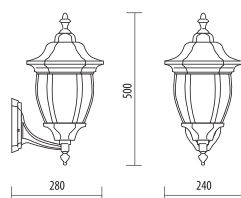

A.588

MEDIUM SIZE

A.588/STL/BLK

A.588/SPL/BLK

CODE	DESCRIPTION	LAMP	VOLUME	ENERGY CLASS	COLOR
DB.0646	A.588/STL/BLK	E27 - max 60W	0,03	A D	■
DB.0248	A.588/SPL/BLK	E27 - max 60W	0,03	A D	■

Colors available: black (BLK), white (WHT), anthracite (ANT), metal silver (MTL-SLV)