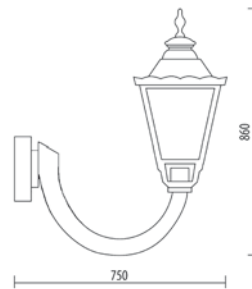

Available on request with LED 25W-2500lm-4000K

IP55

D.50-MILANO

BIG SIZE

D.50-MILANO/B27/BLK

D.50-MILANO/B28/BLK

OPENING SYSTEM
EASY-ACCESS

CODE	DESCRIPTION	LAMP	VOLUME	ENERGY CLASS	COLOR
DB.0633	D.50-MILANO/B27/BLK	E27 - max 100W	0,15	A > D	■
DB.1043	D.50-MILANO/B28/BLK	E27 - max 100W	0,15	A > D	■