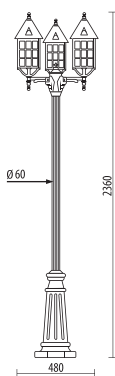

CODE	DESCRIPTION	LAMP	VOLUME	ENERGY CLASS	COLOR
DB.0361	D.7016/DP190/3/F6/BLK	E27 - max 60W	0,18	A > D	■
DB.0438	D.7016/PLEN/BLK	E27 - max 60W	0,06	A > D	■
DB.0196	D.7016/LE/BLK	E27 - max 60W	0,025	A > D	■

Available hand shaded colors: black-rust (BLK-RST), black-green (BLK-GRN), black-gold (BLK-GLD), black-silver (BLK-SLV)