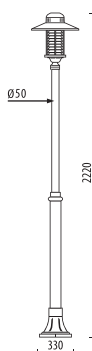

Colors available: black (BLK), white (WHT), anthracite (ANT), metal silver (MTL-SLV)

A.1998

MEDIUM SIZE

A.1998/WB/BLK

CODE	DESCRIPTION	LAMP	VOLUME	ENERGY CLASS	COLOR
DB.0276	A.1998/WB/BLK	E27 - max 60W	0,025	A D	■

A.9005/P185/3/F5/MTL-SLV

A.9005/P185/1/MTL-SLV

A.9005/P110L/MTL-SLV

CODE	DESCRIPTION	LAMP	VOLUME	ENERGY CLASS	COLOR
DB.0393	A.9005/P185/3/F5/MTL-SLV	E27 - max 60W	0,25	A D	■
DB.0436	A.9005/P185/1/MTL-SLV	E27 - max 60W	0,10	A D	■
DB.0601	A.9005/P110L/MTL-SLV	E27 - max 60W	0,09	A D	■