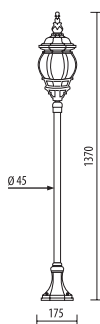

D.577/P/DP190/3/F6/BLK

D.577/P/PLEN/BLK

D.577/P/PLEN4007/BLK

D.577/P/LE/BLK

CODE	DESCRIPTION	LAMP	VOLUME	ENERGY CLASS	COLOR
DB.0301	D.577/P/DP190/3/F6/BLK	E27 - max 60W	0,18	A > D	■
DB.0047	D.577/P/PLEN/BLK	E27 - max 60W	0,06	A > D	■
DB.0052	D.577/P/PLEN4007/BLK	E27 - max 60W	0,06	A > D	■
DB.0005	D.577/P/LE/BLK	E27 - max 60W	0,025	A > D	■