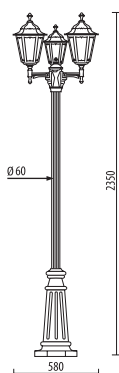

D.8302/DP190/3/F6/BLK

D.8302/PLEN/BLK

D.8302/PLEN4007/BLK

D.8302/LE/BLK

CODE	DESCRIPTION	LAMP	VOLUME	ENERGY CLASS	COLOR
DB.0148	D.8302/DP190/3/F6/BLK	E27 - max 60W	0,18	A > D	■
DB.0228	D.8302/PLEN/BLK	E27 - max 60W	0,06	A > D	■
DB.0050	D.8302/PLEN4007/BLK	E27 - max 60W	0,06	A > D	■
DB.0026	D.8302/LE/BLK	E27 - max 60W	0,025	A > D	■