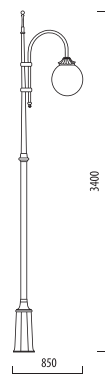

CODE	DESCRIPTION	LAMP	VOLUME	ENERGY CLASS	COLOR
DB.0537	A.0107GIG/P12B/40/1/BLK/OP	E27 - max 100W	0,60	A > D	■
DB.1045	A.0107GIG/P12/B24/40/BLK/OP	E27 - max 100W	0,70	A > D	■

Available with METAL HALIDE or SODIUM