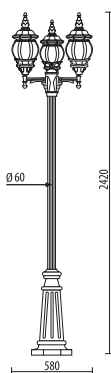

D.577/P/DP190/3/F6/BLK

D.577/P/PLEN/BLK

D.577/P/PLEN4007/BLK

D.577/P/LE/BLK

CODE	DESCRIPTION	LAMP	VOLUME	ENERGY CLASS	COLOR
DB.0301	D.577/P/DP190/3/F6/BLK	E27 - max 60W	0,18	A > D	■
DB.0047	D.577/P/PLEN/BLK	E27 - max 60W	0,06	A > D	■
DB.0052	D.577/P/PLEN4007/BLK	E27 - max 60W	0,06	A > D	■
DB.0005	D.577/P/LE/BLK	E27 - max 60W	0,025	A > D	■