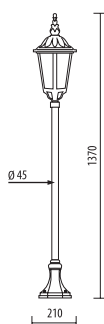

D.377/DP190/3/F12/BLK

D.377/PLEN/BLK

D.377/PLEN4007/BLK

D.377/LE/BLK

CODE	DESCRIPTION	LAMP	VOLUME	ENERGY CLASS	COLOR
DB.0364	D.377/DP190/3/F12/BLK	E27 - max 60W	0,18	A > D	■
DB.0200	D.377/PLEN/BLK	E27 - max 60W	0,06	A > D	■
DB.0756	D.377/PLEN4007/BLK	E27 - max 60W	0,03	A > D	■
DB.0073	D.377/LE/BLK	E27 - max 60W	0,025	A > D	■