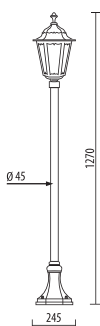

D.8302/DP190/3/F6/BLK

D.8302/PLEN/BLK

D.8302/PLEN4007/BLK

D.8302/LE/BLK

CODE	DESCRIPTION	LAMP	VOLUME	ENERGY CLASS	COLOR
DB.0148	D.8302/DP190/3/F6/BLK	E27 - max 60W	0,18	A > D	■
DB.0228	D.8302/PLEN/BLK	E27 - max 60W	0,06	A > D	■
DB.0050	D.8302/PLEN4007/BLK	E27 - max 60W	0,06	A > D	■
DB.0026	D.8302/LE/BLK	E27 - max 60W	0,025	A > D	■