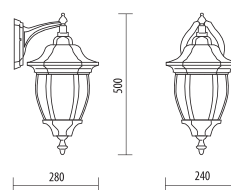

A.588

MEDIUM SIZE

A.588/STL/BLK

A.588/SPL/BLK

CODE	DESCRIPTION	LAMP	VOLUME	ENERGY CLASS	COLOR
DB.0646	A.588/STL/BLK	E27 - max 60W	0,03	A D	■
DB.0248	A.588/SPL/BLK	E27 - max 60W	0,03	A D	■

Colors available: black (BLK), white (WHT), anthracite (ANT), metal silver (MTL-SLV)