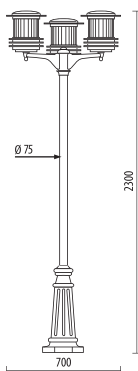

CODE	DESCRIPTION	LAMP	VOLUME	ENERGY CLASS	COLOR
DB.0453	A.1998/P191/3/F5/BLK	E27 - max 60W	0,25	A > D	■
DB.0908	A.1998/P185/1/BLK	E27 - max 60W	0,10	A > D	■
DB.0551	A.1998/P110L/BLK	E27 - max 60W	0,09	A > D	■
DB.0547	A.1998/L/BLK	E27 - max 60W	0,03	A > D	■

Colors available: black (BLK), white (WHT), anthracite (ANT), metal silver (MTL-SLV)