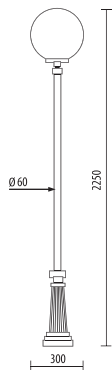

D.0107/DP190/25/2/F12/BLK/OP

D.0107/DP190/30/1/BLK/OP

D.0107/P180/25/1/BLK/OP

D.0107/PLEN/25/BLK/OP

CODE	DESCRIPTION	LAMP	VOLUME	ENERGY CLASS	COLOR
DB.0727	D.0107/DP190/25/2/F12/BLK/OP	E27 - max 60W	0,18	A > D	■
DB.0619	D.0107/DP190/30/1/BLK/OP	E27 - max 60W	0,18	A > D	■
DB.0643	D.0107/P180/25/1/BLK/OP	E27 - max 60W	0,18	A > D	■
DB.0726	D.0107/PLEN/25/BLK/OP	E27 - max 60W	0,06	A > D	■