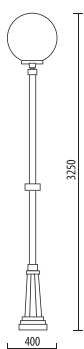

CODE	DESCRIPTION	LAMP	VOLUME	ENERGY CLASS	COLOR
DB.0537	A.0107GIG/P12B/40/1/BLK/OP	E27 - max 100W	0,60	A > D	■
DB.1045	A.0107GIG/P12/B24/40/BLK/OP	E27 - max 100W	0,70	A > D	■

Available with METAL HALIDE or SODIUM