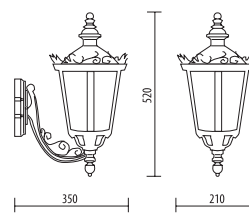

D.700

MEDIUM SIZE

D.700/STL/BLK

D.700/SPL/BLK

D.700/STR/BLK

D.700/SPR/BLK

CODE	DESCRIPTION	LAMP	VOLUME	ENERGY CLASS	COLOR
DB.0163	D.700/STL/BLK	E27 - max 60W	0,025	A > D	■
DB.0259	D.700/STL/WHT	E27 - max 60W	0,025	A > D	□
DB.0164	D.700/SPL/BLK	E27 - max 60W	0,025	A > D	■
DB.0260	D.700/SPL/WHT	E27 - max 60W	0,025	A > D	□
DB.0018	D.700/STR/BLK	E27 - max 60W	0,035	A > D	■
DB.0611	D.700/STR/WHT	E27 - max 60W	0,035	A > D	□
DB.0016	D.700/SPR/BLK	E27 - max 60W	0,035	A > D	■
DB.0489	D.700/SPR/WHT	E27 - max 60W	0,035	A > D	□