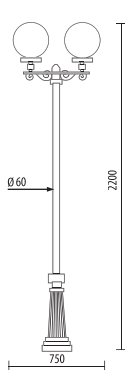

D.0107/DP190/25/2/F12/BLK/OP

D.0107/DP190/30/1/BLK/OP

D.0107/P180/25/1/BLK/OP

D.0107/PLEN/25/BLK/OP

CODE	DESCRIPTION	LAMP	VOLUME	ENERGY CLASS	COLOR
DB.0727	D.0107/DP190/25/2/F12/BLK/OP	E27 - max 60W	0,18	A > D	■
DB.0619	D.0107/DP190/30/1/BLK/OP	E27 - max 60W	0,18	A > D	■
DB.0643	D.0107/P180/25/1/BLK/OP	E27 - max 60W	0,18	A > D	■
DB.0726	D.0107/PLEN/25/BLK/OP	E27 - max 60W	0,06	A > D	■