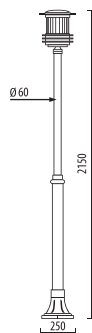

CODE	DESCRIPTION	LAMP	VOLUME	ENERGY CLASS	COLOR
DB.0453	A.1998/P191/3/F5/BLK	E27 - max 60W	0,25	A > D	■
DB.0908	A.1998/P185/1/BLK	E27 - max 60W	0,10	A > D	■
DB.0551	A.1998/P110L/BLK	E27 - max 60W	0,09	A > D	■
DB.0547	A.1998/L/BLK	E27 - max 60W	0,03	A > D	■

Colors available: black (BLK), white (WHT), anthracite (ANT), metal silver (MTL-SLV)