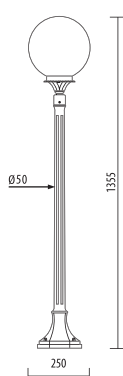

Colors available: black (BLK), white (WHT), anthracite (ANT), metal silver (MTL-SLV)

A.0107

MEDIUM SIZE

CODE	DESCRIPTION	LAMP	VOLUME	ENERGY CLASS	COLOR
DB.1216	A.0107/P112ESA/25/WHT/OP	E27 - max 60W	0,09	A > D	<input type="checkbox"/>
DB.0652	A.0107/P108/25/WHT/OP	E27 - max 60W	0,09	A > D	<input type="checkbox"/>
DB.0420	A.0107/P035/25/WHT/OP	E27 - max 60W	0,025	A > D	<input type="checkbox"/>
DB.0483	A.0107/LE/25/WHT/OP	E27 - max 60W	0,025	A > D	<input type="checkbox"/>