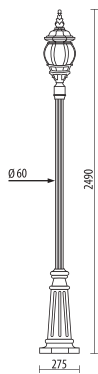

CODE	DESCRIPTION	LAMP	VOLUME	ENERGY CLASS	COLOR
DB.0227	D.577/M/DP190/1/BLK	E27 - max 60W	0,18	A > D	■
DB.0051	D.577/M/PLEN4007/BLK	E27 - max 60W	0,06	A > D	■
DB.0272	D.577/M/LE/BLK	E27 - max 60W	0,03	A > D	■

Available hand shaded colors: black-rust (BLK-RST), black-green (BLK-GRN), black-gold (BLK-GLD), black-silver (BLK-SLV)