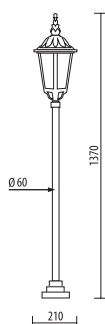

D.377/DP190/3/F12/BLK

D.377/PLEN/BLK

D.377/PLEN4007/BLK

D.377/LE/BLK

CODE	DESCRIPTION	LAMP	VOLUME	ENERGY CLASS	COLOR
DB.0364	D.377/DP190/3/F12/BLK	E27 - max 60W	0,18	A > D	■
DB.0200	D.377/PLEN/BLK	E27 - max 60W	0,06	A > D	■
DB.0756	D.377/PLEN4007/BLK	E27 - max 60W	0,03	A > D	■
DB.0073	D.377/LE/BLK	E27 - max 60W	0,025	A > D	■