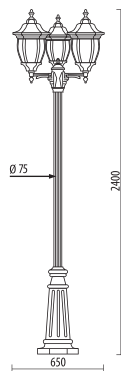

CODE	DESCRIPTION	LAMP	VOLUME	ENERGY CLASS	COLOR
DB.0904	A.588/P191/3/F6/BLK	E27 - max 60W	0,30	A > D	■
DB.0903	A.588/LE/BLK	E27 - max 60W	0,03	A > D	■

Colors available: black (BLK), white (WHT), anthracite (ANT), metal silver (MTL-SLV)