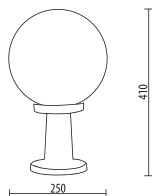

D.0107

MEDIUM SIZE

D.0107/LE/25/BLK/OP

D.0107/M/25/BLK/OP

CODE	DESCRIPTION	LAMP	VOLUME	ENERGY CLASS	COLOR
DB.0618	D.0107/LE/25/BLK/OP	E27 - max 60W	0,025	A > D	■
DB.0607	D.0107/M/25/BLK/OP	E27 - max 60W	0,025	A > D	■