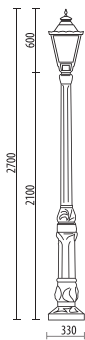

D.50-MILANO/FORUM1/1/BLK

D.50-MILANO/CLASSIC1/1/BLK

D.50-MILANO/DP212/1/BLK

OPENING SYSTEM
EASY-ACCESS

CODE	DESCRIPTION	LAMP	VOLUME	ENERGY CLASS	COLOR
DB.0398	D.50-MILANO/FORUM1/1/BLK	E27 - max 100W	0,35	A D	■
DB.0653	D.50-MILANO/CLASSIC1/1/BLK	E27 - max 100W	0,40	A D	■
DB.0256	D.50-MILANO/DP212/1/BLK	E27 - max 100W	0,25	A D	■