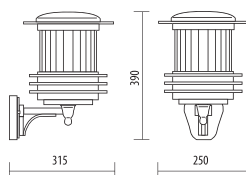

Colors available: black (BLK), white (WHT), anthracite (ANT), metal silver (MTL-SLV)

A.1998

MEDIUM SIZE

A.1998/WB/BLK

CODE	DESCRIPTION	LAMP	VOLUME	ENERGY CLASS	COLOR
DB.0276	A.1998/WB/BLK	E27 - max 60W	0,025	A D	■